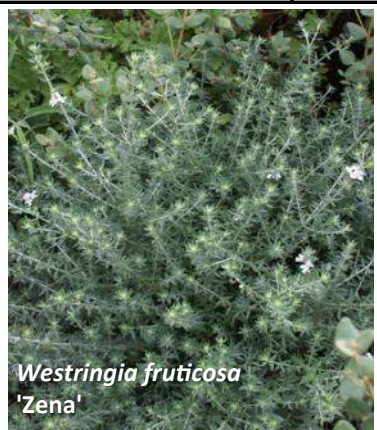

Viola hederaceae
'Monga Magic'

Westringia fruticosa
'Zena'