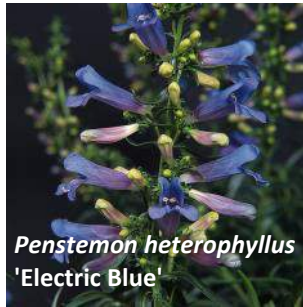

Penstemon heterophyllus
'Electric Blue'

Penstemon
'Midnight'

Penstemon
'Papal Purple'

Plant Name	Common Name	Flower Details		\$				
		Color	Period					
Exotics								
Santolina chamaecyparissus	Santolina Grey	yellow	Dec-Feb	\$5.99	E	PS	L	SH1
Santolina chamaecyparissus 'Nana'	Dwarf Cotton Lavender	yellow	Dec-Feb	\$4.99	E	PS	L	SH1
Scabiosa atropurpurea 'Blue'	Blue Pincushion Bush	pink	Dec-Feb	\$3.49	E	PS	M	R
Scabiosa atropurpurea 'Pink'	Pink Pincushion Bush	pink	Dec-Feb	\$3.49	E	PS	M	R
Senecio cineraria 'Silver Dust'	Dusty Miller	yellow	Oct-Jan	\$3.49	E	PS	L	C2 SH1
Solanum jasminoides Restricted - Tas/WA	Potato Vine	white	All Year	\$3.49	E	PS	L	C
Soleirolia soleirolia	Baby's Tears	insignificant		\$5.99	E	PF	L	GC
Spiraea cantoniensis	Double flowering May Bush	white	Sep-Nov	\$5.99	E	PS	M	SH3
Stachys lanata	Lamb's Ear, Woolly Betony	purple	Jan-Apr	\$4.99	E	PS	H	SH1
Stokesia laevis 'Mel's Blue'	Stokes Blue Aster	blue	Dec-Apr	\$5.99	E	PS	H	SH1
Sutera cordata 'Pinktopia'	Pink Bacopa	pale pink	All Year	\$3.49	E	PS	M	GC
Tagetes lemmonii	Mountain Marigold	yellow	Mar-Jul	\$5.99	E	SUM		SH3
Teucrium fruticans	Shrubby Germander	mauve	Sep-Feb	\$5.99	E	SUL		SH3
Teucrium fruticans 'Azureum'	Azure Blue Germander	blue	Sep-Feb	\$5.99	E	PS	M	SH3
Thalictrum aquilegifolium 'Nimbus Pink' NEW LINE	Globe Flower Nimbus Pink	rosy pink	Nov-Jan	\$4.99	E	PF	L	SH1
Thalictrum aquilegifolium 'Nimbus White' NEW LINE	Globe Flower Nimbus White	white	Nov-Jan	\$4.99	E	PF	L	SH1
Thymus serpyllum 'Albus'	White Creeping Thyme	white	Dec-Feb	\$5.99	E	SUM		R
Tibouchina heteromalla 'Jazzie'		purple	Dec-May	\$3.49	E	SUL		SH3
Tibouchina heteromalla 'Jules'	Large Lasiandra	purple	Dec-May	\$3.49	E	SUL		SH3
Tibouchina laxa 'Skylab'	Climbing Tibouchina	purple	Apr-Jul	\$3.49	E	SUS		C
* Trachelospermum jasminoides	Chinese Star Jasmine	white	Dec-Feb	\$5.99	E	SS	L	C2 C
* Trachelospermum jasminoides 'Tricolor'	Tricolor Star Jasmine	white	Nov-Feb	\$5.99	E	SS	L	C2 C
Tradescantia 'Sweet Kate'	Blue and Gold Spiderwort	deep blue	Dec-Mar	\$5.99	E	PS	M	GC
Tricyrtis 'Empress'	Empress Toad Lily	white+purple	Mar-Apr	\$5.99	E	PF	H	SH1
Tricyrtis formosana 'White Wonder' NEW LINE	White Toad Lily	white	Mar-May	\$5.99	E	PF	H	SH1
Viburnum tinus	Laurustinus	pink grey	May-Oct	\$5.99	E	SUL		SH3
Vinca major	Periwinkle	blue	Sep-Nov	\$3.49	E	PS	M	CR
Vinca minor 'Alba'	White Periwinkle	white	Sep-Nov	\$4.99	E	PS	M	CR