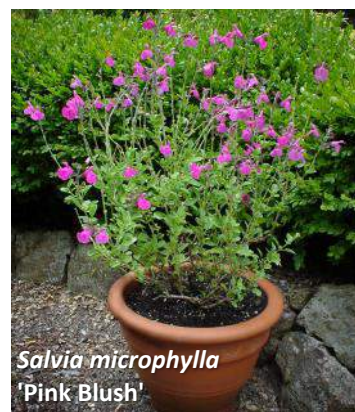

Plant Name	Common Name	Flower Details		$		
		Color	Period			
Salvia						
* <i>Salvia microphylla</i> 'Charles Shann' NEW LINE	Charles Mauve Sage	mauve blue	Nov-Mar	$5.99	E PS L	SH1
<i>Salvia microphylla</i> 'Christine's Surprise'	Christine's Sage	deep pink	Jan-May	$4.99	E PS M	SH3
* <i>Salvia microphylla</i> 'Coconut Ice'	Sage Coconut Ice	pink+white	Jan-May	$5.99	E PS M	SH3
<i>Salvia microphylla</i> 'Hot Lips'	Special Bicolor Sage	red+white	Jan-May	$3.49	E PS M	SH2
<i>Salvia microphylla</i> 'Huntington'	Special Red Mexican Sage	red	Jan-May	$3.49	E PS M	SH3
* <i>Salvia microphylla</i> 'Kate Shann' NEW LINE	Kate Shann Pink Sage	pink	Nov-Mar	$5.99	E PS L	SH1
<i>Salvia microphylla</i> 'Killer Cranberry'	Killer Cranberry Sage	magenta	Oct-May	$5.99	E PS M	SH2
<i>Salvia microphylla</i> 'Margaret Arnold'	Special Margaret Arnold Sage	red pink	Oct-May	$3.49	E PS M	SH1
* <i>Salvia microphylla</i> 'Miss Scarlet' NEW LINE	Miss Scarlet Red Sage	red	Oct-May	$5.99	E PS M	SH1
<i>Salvia microphylla</i> 'Musk Pink'	Musk Pink Sage	mauve pink	Oct-May	$5.99	E PS L	SH1
<i>Salvia microphylla</i> 'Pink Blush'	Pink Salvia	magenta	Jan-May	$5.99	E PS M	SH3
* <i>Salvia microphylla</i> 'Poppy Shann' NEW LINE	Poppy Shann Sage	apricot	Dec-Jun	$5.99	E PS L	SH1
<i>Salvia miniata</i>	Tipped Sage	scarlet	Jan-May	$5.99	E PS L	SH2
<i>Salvia muelleri</i>	Royal Purple Autumn Sage	purple	Dec-Feb	$5.99	E PS M	SH1
<i>Salvia muirii</i>	Cape Sage	blue+white	Oct-May	$5.99	E SUL	SH1
<i>Salvia nemorosa</i> 'Caradonna' T/C NEW LINE		deep violet	Dec-Mar	$5.99	E PS H	SH1
<i>Salvia nemorosa</i> 'Rose'	Rose Meadow Sage	rose	Dec-Mar	$5.99	E PS H	SH1
<i>Salvia nemorosa</i> 'Violet'	Violet Meadow Sage	violet	Dec-Mar	$5.99	E PS H	SH1
<i>Salvia nipponica</i> 'Crug Cream'	Special Crug's Cream Sage	cream	Mar-May	$3.49	E PS L	SH2
<i>Salvia</i> 'Penny's Smile' NEW LINE	Penny's Sage	pink	Dec-Apr	$5.99	E PS M	SH1
* <i>Salvia</i> 'Red Dragon'	Red Sage	red	Jan-May	$5.99	E PS M	SH3
<i>Salvia reflexa</i>	Long Leaved Sage	blue+white	Feb-May	$5.99	E PS M	SH2
<i>Salvia semiatrata</i>	Riviera Sage	purple+magenta	Sep-May	$5.99	E PS M	SH3
* <i>Salvia spathacea</i>	Pitcher Sage	cerise	Sep-Feb	$5.99	E PS	SH1
<i>Salvia splendens</i> 'Grandstand Purple' NEW LINE	Grandstand Purple Sage	purple	Nov-Mar	$5.99	E PF L	SH2
<i>Salvia splendens</i> 'Grandstand Red' NEW LINE	Grandstand Red Sage	red	Nov-Mar	$5.99	E PF L	SH2
<i>Salvia</i> 'Timboon'	Special Timboon Sage	deep pink	May-Aug	$3.49	E PS M	SH3
<i>Salvia wagneriana</i>	Winter Pink Sage	pink	Jul-Sep	$5.99	E PS M	SH3
<i>Salvia</i> 'Waverley'	Waverley Sage	plum + white	Feb-Oct	$5.99	E PS M	SH2
<i>Salvia x jamensis</i> 'La Luna'	Moon Sage	pale yellow	Nov-Mar	$5.99	E PS L	SH1
<i>Salvia x jamensis</i> 'Little Diva' NEW LINE	Little Diva's Violet Sage	violet pink	Nov-Mar	$5.99	E PS L	SH2
<i>Salvia x jamensis</i> 'Royal Bumble' NEW LINE	Royal Bumble Sage	bright red	Nov-Mar	$5.99	E PS L	SH2
* <i>Salvia x jamensis</i> 'Yellow'	Yellow James Sage	lemon yellow	Nov-Mar	$5.99	E PS L	SH1
<i>Salvia x namaensis</i> 'Finngrove'	Light Blue Sage	lilac+white	Nov-May	$5.99	E SUM	SH1
<i>Salvia x superba</i> 'Merleau Blue'	Blue Salvia	blue	Jan-Apr	$5.99	E PS M	SH1
<i>Salvia x superba</i> 'Merleau Pink'	Pink Salvia	pink	Jan-Apr	$5.99	E PS M	SH1