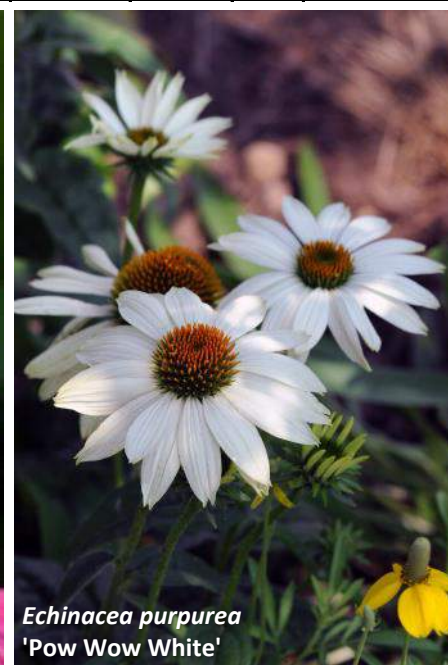

Echinacea purpurea
'Pow Wow White'