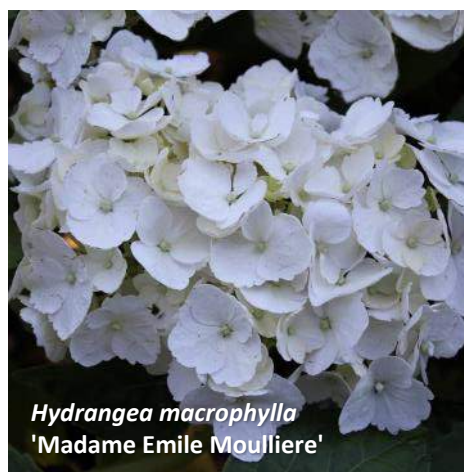

*Helleborus x glanforensis*  
'Ice n Roses White'

*Helleborus x glanforensis*  
'Ice n Roses Red'

*Helleborus x glanforensis*  
'Ice n Roses Rose'

<b>Hydrangea</b>						
Hydrangea macrophylla 'Fasan'	Hydrangea Pheasant	pink blue	Nov-Jan	\$5.99	D PF V C1	SH2
Hydrangea macrophylla 'Freudenstein'	Pink Mauve Hydrangea	mauve pink	Dec-Mar	\$5.99	D PF V C1	SH3
Hydrangea macrophylla 'Leuchfeuer'	Hydrangea Firelight	red	Nov-Jan	\$5.99	D PF V C1	SH2
Hydrangea macrophylla 'Madame Emile Moulliere'	White Hydrangea	white	Nov-Jan	\$5.99	D PF V C1	SH2
* Hydrangea macrophylla 'Mathide Gutges'	Hydrangea Mathilde Gutges	pink blue	Nov-Feb	\$5.99	D PF V C1	SH1
Hydrangea macrophylla 'Nigra'	Black Stemmed Hydrangea	blue	Nov-Jan	\$5.99	D PF V C1	SH2
Hydrangea macrophylla 'Saturn'	Crimson bi-color	pink+white	Nov-Jan	\$5.99	D PF V C1	SH2
Hydrangea macrophylla 'Setsuka-yae'	Hydrangea Setsuka-yae	blue	Nov-Jan	\$5.99	D PF V C1	SH2
Hydrangea macrophylla 'Tokyo Delight'	Hydrangea Tokyo Delight	mauve, pink	Oct-Jan	\$5.99	D PF V C1	SH3
Hydrangea serrata 'Blue Deckle'	Hydrange Blue Deckle	light blue	Dec-Mar	\$5.99	D SS V C1	SH2
Hydrangea serrata 'Fuji Waterfall'	Large White Hydrangea	white	Dec-Mar	\$5.99	D SS V C1	SH3

*Hydrangea macrophylla*  
'Freudenstein'

*Hydrangea macrophylla*  
'Madame Emile Moulliere'

*Hydrangea macrophylla*  
'Setsuk-yae'

*Hydrangea macrophylla*  
'Leuchfeuer'

*Hydrangea macrophylla*  
'Nigra'

*Hydrangea macrophylla*  
'Saturn'