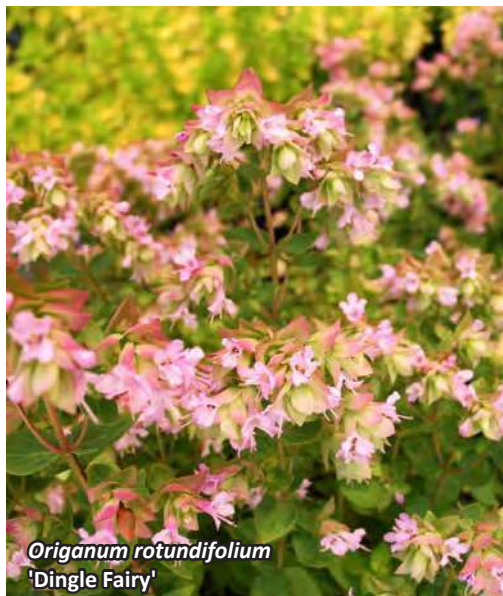

Luculia gratissima
'Double Pink'

Muehlenbeckia complexa

Nandina domestica
'Nana'

Nepeta x faassenii
'Purrsian Blue'

Nepeta x faassenii
'Six Hills Giant'

Origanum rotundifolium
'Dingle Fairy'

Plant Name	Common Name	Flower Details		\$				
		Color	Period					
EXOTICS								
Penstemon 'Chester Scarlet'	Penstemon	scarlet	Dec-Feb	\$6.49	E PS M	SH2		
Penstemon digitalis 'Dakota Burgundy'	Penstemon Dakota Burgundy	pale pink	Dec-Feb	\$6.49	E PS H	SH2		
Penstemon 'Evelyn'	Penstemon	pink	Oct-Feb	\$6.49	E PS M	SH1		
Penstemon 'Mother of Pearl'	Pale Penstemon	soft mauve	Dec-Feb	\$6.49	E PS L	SH1		
Penstemon 'Osprey'	White Penstemon	white+pink	Dec-Feb	\$6.49	E PS L	SH2		
Penstemon 'Purple Passion'	Penstemon Purple Passion	purple	Dec-May	\$6.49	E PS M	SH2		
Penstemon 'Russian River'	Russian River	blue purple	Dec-Feb	\$6.49	E PS L	SH1		
Pericaria amplexicaulis 'Fascination'	Red Bistort Fascination	salmon pink	Dec-Feb	\$8.00	E PS M	SH2		
Pericaria amplexicaulis 'Lisan'	Compact Red Bistort	red pink	Dec-Feb	\$8.00	E PS M	SH1		
Phlomis fruticosa Not for WA	Jerusalem Sage	yellow	Dec-Feb	\$6.49	E PS M	SH2		
Photinia x fraseri 'Red Robin'	Red Photinia	white	Oct-Nov	\$6.49	E SU M C2 T1			
Pittosporum tenuifolium 'Gold Star'	Gold Star	green yellow	Sep-Dec	\$6.49	E PS M C2 SH3			
Pittosporum tenuifolium 'James Stirling'	Pittosporum	black	Oct-Dec	\$6.49	E SU M	SH3		
Plectranthus ecklonii 'Erma'	Pink Plectranthus	pink	Mar-May	\$6.49	E PF M	SH3		
Plectranthus hybrid 'Purple Angel'	Purple Cape Angel	purple	Mar-Sep	\$6.49	E PF M	SH2		
Plectranthus hybrid 'White'	White Cape Angel	white	Mar-Sep	\$6.49	E PF M	SH2		
Polygala 'Little Polly'	Little Bibi	purple	Oct-Mar	\$6.49	E SU L	SH2		
Prunella grandiflora 'Pink Loveliness' Restricted - Tas/WA	Pink Self Heal	pink	Sep-May	\$6.49	E PS M	GC		
Prunella grandiflora 'Purple Loveliness' Restricted - Tas/WA	Purple Self Heal	purple	Sep-May	\$6.49	E PS M	GC		
Prunella incisa 'Rubra'	<i>Special</i> Magenta Heal All	magenta	Sep-May	\$3.99	E PS M	GC		
Pulmonaria 'Diana Clare'	Cobalt Lungwort	violet blue	Aug-Oct	\$8.00	E PF M	SH0		
Pulmonaria officinalis 'Shrimps on the Barbie'	Pink Lungwort	coral pink	Sep-Oct	\$8.00	E PF M	SH0		
Rosa banksiae 'Alba'	White Banksia Rose	white	Sep-Dec	\$8.00	E PS L	C		
Rosmarinus officinalis 'Blue Lagoon'	Blue Rosemary	blue	Aug-Oct	\$6.49	E PS M C2 SH2			
Rosmarinus officinalis 'Huntington Carpet'	Carpet Rosemary	light blue	Jul-Sep	\$6.49	E PS M C2 GC			
Rosmarinus officinalis 'Salem'	Deep Blue Rosemary	deep blue	Jul-Sep	\$6.49	E PS M C2 SH2			
Santolina chamaecyparissus	Santolina Grey	yellow	Dec-Feb	\$6.49	E PS L	SH1		
Santolina magonica	<i>Special</i> Miniocan Cotton Lavender	yellow	Dec-Feb	\$3.99	E PS L	SH1		
Solanum jasminoides Restricted - Tas/WA	Potato Vine	white	All Year	\$6.49	E PS L	C		
Streptosolen jamesonii 'Ginger Meggs'	<i>Special</i> Ginger Meggs	orange	Sep-Jan	\$3.99	E SU L	SH2		
Sutera cordata 'Blutopia'	<i>Special</i> Bacopa Blutopia	mauve blue	All Year	\$3.99	E PS M	GC		
Sutera cordata 'Pinktopia'	<i>Special</i> Pink Bacopa	pale pink	All Year	\$3.99	E PS M	GC		
Sutera cordata 'Snowtopia'	<i>Special</i> Bacopa Snowtopia	white	All Year	\$3.99	E PS M	GC		