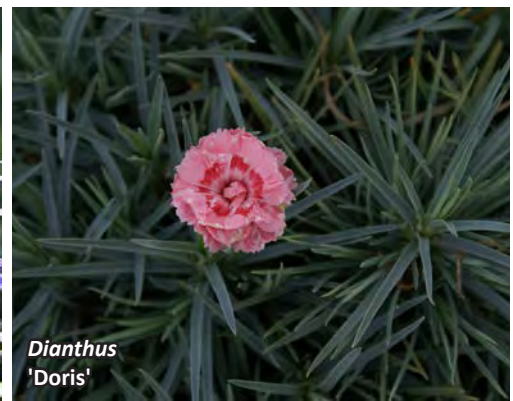

Plant Name	Common Name	Flower Details		$	
		Color	Period		
9.5CM PERENNIALS					
Achillea filipendulina 'Hella Glashoff'	Yarrow Hella Glashoff	lemon yellow	Dec-Mar	$8.49	E PS M C2 GC
Achillea 'Moonshine'	MoonshineYarrow	cream	Sep-Apr	$8.49	E PS M C2 SH2
Ajuga reptans 'Black Mary'	Black and Blue Bugle Flower	blue	Oct-Dec	$8.49	E PS M GC
Anthemis 'Susanna Mitchell'	Susanna's Hardy Daisy	white yellow	Nov-Apr	$8.49	E PS M SH2
Aquilegia 'Crimson Star'	Crimson Granny's Bonnet	red pink	Sep-Dec	$8.49	E PS M R
Aquilegia 'Goldfinch'	Golden Columbine	yellow	Sep-Dec	$8.49	E PS M R
Aquilegia 'Songbird Blue'	Blue Granny's Bonnet	blue+white	Sep-Dec	$8.49	E PS M R
Aquilegia x cultorum 'McKana Giants'	Columbine	mixed pastels	Sep-Dec	$8.49	E PS M R
Argyranthemum frutescens 'Dolly Varden'	Marguerite Daisy Dolly Varden	pink	All Year	$8.49	E PS M SH2
Bidens ferulifolia	Gold Mound	yellow	Nov-May	$8.49	E PH M SH1
Buddleja davidii 'Pink Delight'	Pink Butterfly Bush	pink	Nov-Jan	$8.49	E PS M C2 SH3
Buddleja salviifolia	Winter Buddleia	mauve	Jul-Oct	$8.49	E PS M C2 SH2
Buddleja x weyeriana 'Sun Gold'	Golden Buddleja	orange yellow	Oct-Mar	$8.49	E PS H C2 SH3
Coleonema pulchrum compactum	Dwarf Pink Diosma	pink	Jul-Nov	$8.49	E PS L SH2
Cyrtomium falcatum	Fern Holly	fern spore		$8.49	E PF L FN
Dianthus 'Doris'	Double Pink	soft pink	Nov-Feb	$8.49	E SU L R
Dianthus 'Pike's Pink'	Rock Pink	pink	Nov-Feb	$8.49	E SU L R
Digitalis purpurea 'White Cloud'	White Foxglove	white	Nov-Jan	$8.49	E PS M SH2
Felicia amelloides	Blue Marguerite	blue	Sep-Nov	$8.49	E PS M R
Felicia amelloides 'Mauve Cloud'	Mauve Marguerite	lilac	Sep-Nov	$8.49	E PS M R
Fuchsia 'Beacon'	Beacon Fuchsia	crimson+pink	All Year	$8.49	E PS L SH1
Fuchsia 'Coralie'	Red Fuchsia	red	All Year	$8.49	E PS M SH1
Gaura lindheimeri 'Belleza Dark Pink'	Dark PinkWand Flower	dark pink	Sep-Apr	$8.49	E PS M SH1
Gaura lindheimeri 'Belleza White'	Belleza White Gaura	white	Sep-Apr	$8.49	E PS M SH1
Hebe 'Icing Sugar'	Pale Hebe	pink+white	Sep-Dec	$8.49	E SU M C2 SH2
Lamium maculatum 'White Nancy'	White Spotted Dead Nettle	white	Sep-Jan	$8.49	E PS H GC
Lithodora diffusa 'Grace Ward'	Blue Lithodora	deep blue	Sep-Jan	$8.49	E SU L GC
Lobelia cardinalis 'Elmsfeuer'	Lobelia Elmfire	red	Feb-Apr	$8.49	E SF L SH2
Lobelia x speciosa 'Red'	Lobelia Red	red	Jan-Mar	$8.49	E SF L SH2
Monarda citriodora	Bergamot Lemon	pink	Nov-Feb	$8.49	E PS M SH2