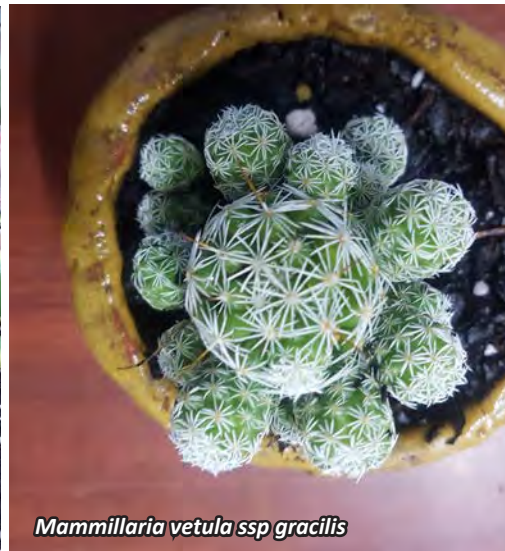

NATIVES

SPECIAL

Poa sieberiana var. *cyanophylla*

Pratia pedunculata
'Alba'

SPECIAL

Prostanthera incisa

Stylidium caespitosum

SPECIAL

Westringia fruticosa

Westringia rigida
'Milky Way'

Crassula multicava
'Purple Dragon'

Crassula ovata
'Hummel's Sunset'

Mammillaria vetula ssp gracilis

Pachyveria
'Coco'

Rebutia heliosa

Sansevieria trifasciata
'Azure Dragon'