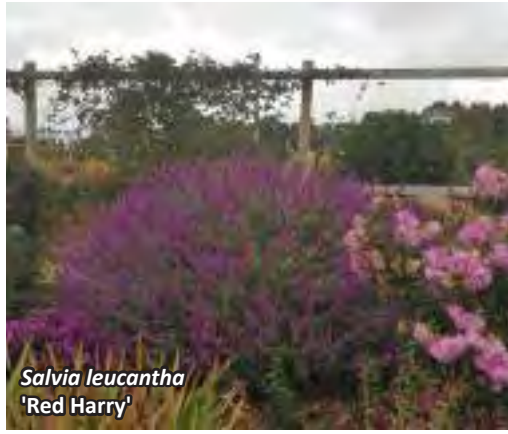

Salvia guaranitica
'Black and Blue'

Salvia guaranitica
'Lake Strawberry'

Salvia guaranitica
'Lake Tahoe'

Salvia guaranitica
'Blue Ensign'

Salvia involucrata
'Bethellii'

Salvia involucrata
'Mulberry Jam'

Salvia
'Josh'

Salvia leucantha
'Red Harry'

Salvia leucantha
'Velour Pink'

Salvia leucantha
'Velour White'

Salvia leucantha

Salvia lyrata
'Purple Knockout'

Salvia
'Meigan's Magic' TM

Salvia microphylla
'Angel Wings'

Salvia microphylla
'Pink Blush'