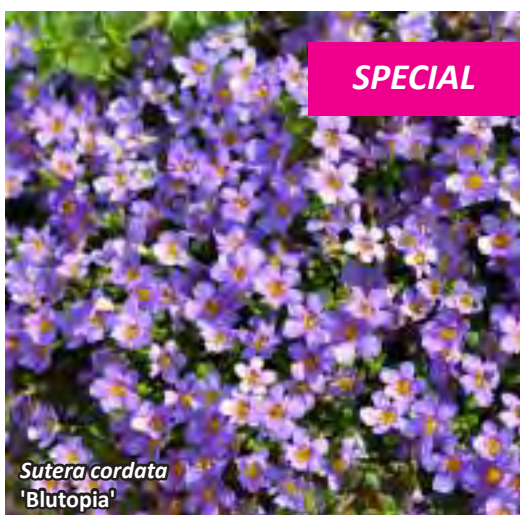

Schizachyrium scoparium
'Blue Heaven'

Sutera cordata
'Pinktopia'

SPECIAL

Sutera cordata
'Blutopia'