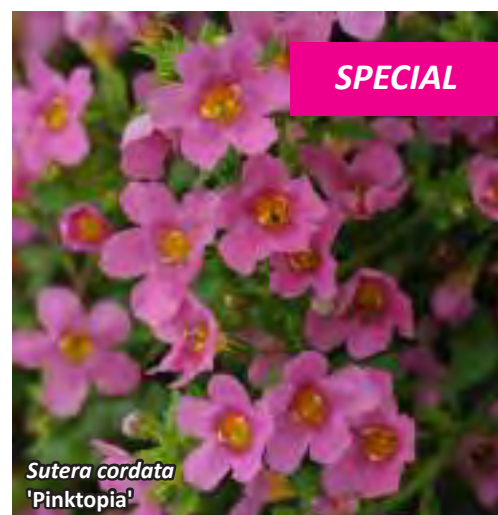

Schizachyrium scoparium
'Ha Ha Tonka'

Sutera cordata
'Snowtopia'

SPECIAL

Sutera cordata
'Pinktopia'